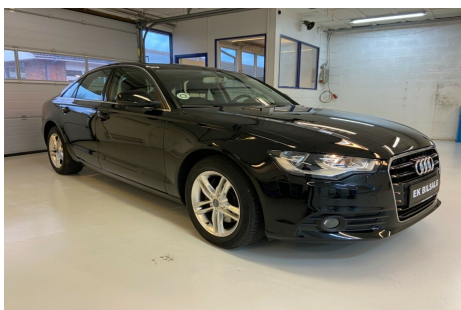

Audi A6 · 2,0 · TDi 177 Multitr.

Pris: 189.900,-

Type:	Personvogn
Modelår:	2013
1. indreg:	11/2012
Kilometer:	135.000 km.
Brændstof:	Diesel
Farve:	Sort
Antal døre:	4

aut.gear/tiptronic · 17" alufælge · airc. · 2 zone klima · alarm · fjernb. c.lås · fartpilot · kørecomputer · infocenter · startspærre · auto. nedbl. bakspejl · udv. temp. måler · sædevarme · højdejust. forsæder · 4x el-ruder · el-spejle · nøglefri betjening · automatisk start/stop · el betjent bagklap · elektrisk parkeringsbremse · cd/radio · navigation · multifunktionsrat · bluetooth · håndfrit til mobil · sd kortlæser · aux tilslutning · armlæn · isofix · kopholder · stofindtræk · læderrat · tågelygter · lygtevasker · automatisk lys · airbag · abs · antispin · esp · servo · ikke ryger · nysynet d 16.4.2020 · service ok · diesel partikel filter. OBS Bilen er netop ankommet · og derfor endnu ikke klargjort endnu.

Motor	Ydelse	Transmission	Mål	Økonomi
Volume: 2,0	Effekt: 177 HK.	Forhjulstræk	Længde: 492 cm.	Tank: 65 l.
Cylinder: 4	Moment: 380	Gear: Automatgear	Bredde: 187 cm.	Km/l: 20 l.
Antal ventiler: 16	Topfart: 222 km/t.		Højde: 146 cm	Ejeravgift:
	0-100 km/t.: 8,20 sek.		Vægt: 1.560 kg.	DKK 4.680
				Produktionsår:
				-